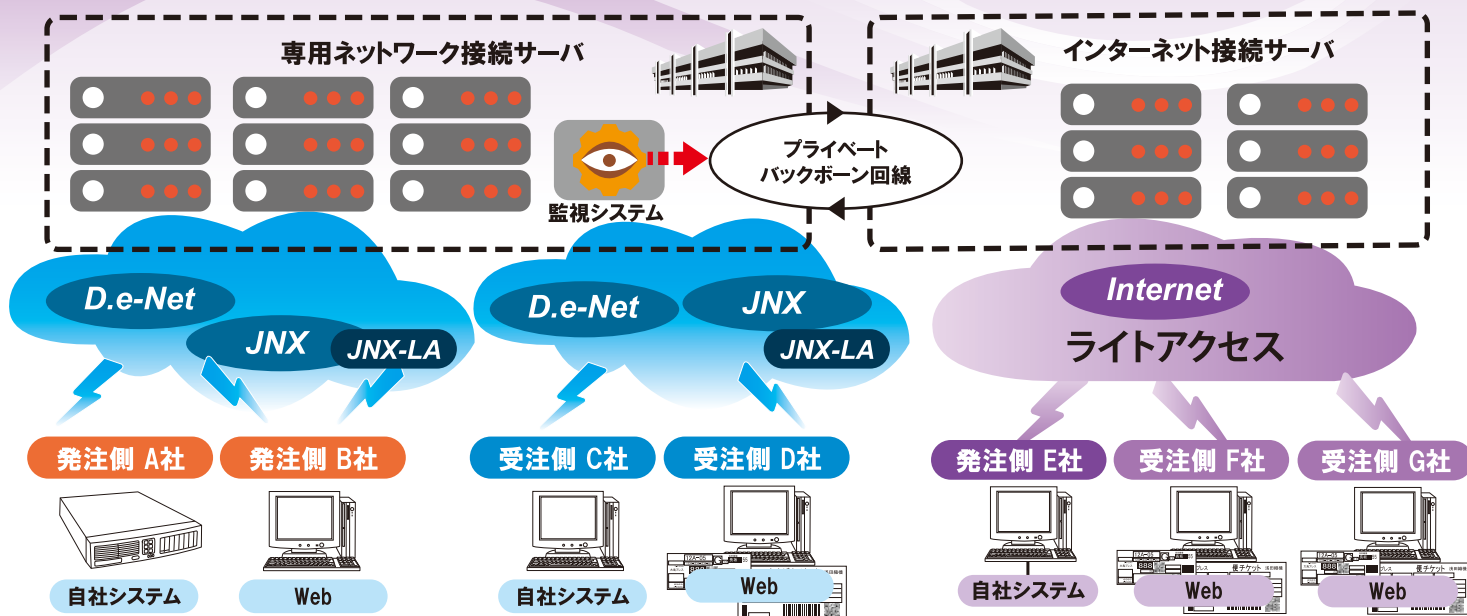

トヨタWG共通EDI 中小規模の事業所(サイト)での導入に最適!

インターネット接続サービス

ライトアクセス 2018年7月1日
サービス開始

トヨタWG共通EDIが「インターネット接続」で利用できる『ライトアクセス』がリリースされました。
中小規模の事業所(サイト)でのEDIのご利用に最適なASPサービスです。

「ライトアクセス」は現行の専用線ネットワークサーバとも、堅牢なセキュリティによりデータ連携が可能。
関連の中小規模事業所や小規模サイトに「ライトアクセス」導入することで、サプライチェーンのEDIが標準化実現できます。
また、リアルタイムの受発注データを解析することで課題の見える化が可能になり、業務改善につなげることができます。

●運用イメージ

ライトアクセスの メリット

- ①専用ネットワークは不要です。
- ②インターネットで利用ができます。
- ③手続きが簡単で、スピーディな導入が可能です。
- ④低コストで導入・運用ができます。
- ⑤自動発行などのオプションも利用可能です。

●お問い合わせ先

TWG 一般社団法人
トヨタWG共通EDI推進協会

〒446-0007 愛知県安城市東栄町三丁目819番地1 安城ソリューションプラザ内
TEL : 0566-96-3912 (代表) FAX : 0566-96-3913
info@twg-edi.or.jp http://www.twg-edi.or.jp